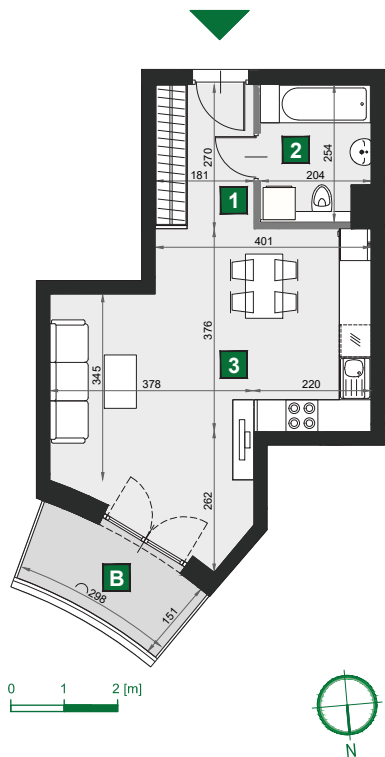

WIŚLANETARASY 2.0

C 166

budynek	A
piętro	2
mieszkanie	C 166
liczba pokoi	1

B balkon	4,90 m ²
1 przedpokój	4,89 m ²
2 łazienka	4,90 m ²
3 pokój dzienny z aneksem kuch.	26,72 m ²

powierzchnia	36,51 m ²
cena brutto	292 080 zł